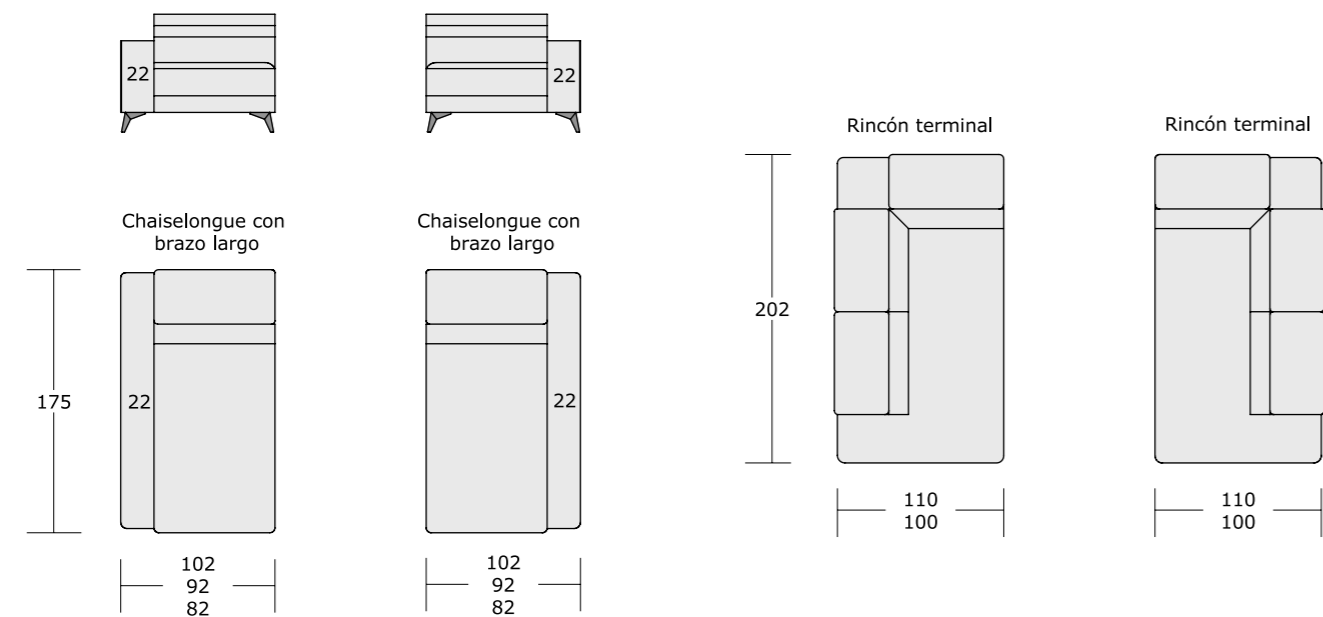

Módulos relax con 1 brazo

112
102
92
82

Módulos relax con 1 brazo

112
102
92
82

Módulos relax sin brazo

90
80
70
60

SIGMA	SERIE 1	SERIE 2	SERIE 3	SERIE 4	SERIE 5	SERIE 6	PIEL A	PIEL B	PIEL C	PIEL D
Chaiselongue grande con brazo largo (102 cm.)	760	799	837	876	935	993	1282	1398	1596	1828
Chaiselongue mediano con brazo largo (92 cm.)	738	776	813	851	908	964	1246	1358	1550	1775
Chaiselongue pequeño con brazo largo (82 cm.)	718	755	792	828	883	938	1214	1324	1511	1730
Rincón terminal grande (110 cm.)	1065	1117	1170	1222	1300	1378	1775	1930	2197	2507
Rincón terminal mediano (100 cm.)	1036	1087	1138	1188	1264	1340	1725	1875	2133	2434