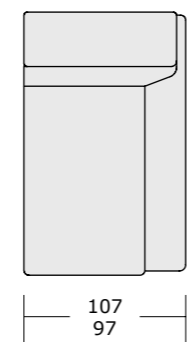

*Las chaiselongues no están disponibles en ninguna otra medida (no se podrán pedir especiales)

BETA	SERIE 1	SERIE 2	SERIE 3	SERIE 4	SERIE 5	SERIE 6	PIEL A	PIEL B	PIEL C	PIEL D
Rincón terminal grande (110 cm.)	1140	1192	1245	1297	1375	1454	1845	2001	2267	2578
Rincón terminal mediano (100 cm.)	1109	1160	1210	1261	1337	1413	1793	1944	2201	2502
Rincón abierto	724	758	793	827	879	930	1197	1300	1477	1683
Rincón bajo	512	541	571	600	644	689	907	995	1146	1322
Terminal	569	685	711	738	777	816	1015	1092	1226	1381
Cojín decorativo 60 x 30	36	38	41	43	46	50	xxx	xxx	xxx	xxx
Cojín decorativo 45 x 45	38	41	45	48	53	58	xxx	xxx	xxx	xxx

Módulos con 1 brazo

Módulos con 1 brazo

Módulos sin brazos

Chaiselongue izquierdo

Chaiselongue derecho

GAMMA	SERIE 1	SERIE 2	SERIE 3	SERIE 4	SERIE 5	SERIE 6
Módulo XXL con 1 brazo (140 cm.)	749	790	830	871	932	992
Módulo XL con 1 brazo (130 cm.)	663	702	742	781	840	899
Módulo L con 1 brazo (120 cm.)	644	682	720	759	816	874
Módulo maxi con 1 brazo (110 cm.)	616	653	690	727	783	839
Módulo grande con 1 brazo (100 cm.)	584	620	657	693	747	801
Módulo XXL sin brazos (120 cm.)	624	654	683	713	757	801
Módulo XL sin brazos (110 cm.)	545	574	602	630	673	715
Módulo L sin brazos (100 cm.)	526	553	581	608	649	690
Módulo maxi sin brazos (90 cm.)	487	514	540	566	605	644
Módulo grande sin brazos (80 cm.)	456	481	506	531	569	606