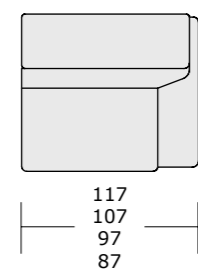

*Las chaiselongues no están disponibles en ninguna otra medida (no se podrán pedir especiales)

BETA	SERIE 1	SERIE 2	SERIE 3	SERIE 4	SERIE 5	SERIE 6	PIEL A	PIEL B	PIEL C	PIEL D
Rincón terminal grande (110 cm.)	1140	1192	1245	1297	1375	1454	1845	2001	2267	2578
Rincón terminal mediano (100 cm.)	1109	1160	1210	1261	1337	1413	1793	1944	2201	2502
Rincón abierto	724	758	793	827	879	930	1197	1300	1477	1683
Rincón bajo	512	541	571	600	644	689	907	995	1146	1322
Terminal	569	685	711	738	777	816	1015	1092	1226	1381
Cojín decorativo 60 x 30	36	38	41	43	46	50	xxx	xxx	xxx	xxx
Cojín decorativo 45 x 45	38	41	45	48	53	58	xxx	xxx	xxx	xxx

Módulos con 1 brazo

Módulos con 1 brazo

Módulos sin brazos

Chaiselongue izquierdo

Chaiselongue derecho

GAMMA	SERIE 1	SERIE 2	SERIE 3	SERIE 4	SERIE 5	SERIE 6
Módulo XXL con 1 brazo (140 cm.)	749	790	830	871	932	992
Módulo XL con 1 brazo (130 cm.)	663	702	742	781	840	899
Módulo L con 1 brazo (120 cm.)	644	682	720	759	816	874
Módulo maxi con 1 brazo (110 cm.)	616	653	690	727	783	839
Módulo grande con 1 brazo (100 cm.)	584	620	657	693	747	801
Módulo XXL sin brazos (120 cm.)	624	654	683	713	757	801
Módulo XL sin brazos (110 cm.)	545	574	602	630	673	715
Módulo L sin brazos (100 cm.)	526	553	581	608	649	690
Módulo maxi sin brazos (90 cm.)	487	514	540	566	605	644
Módulo grande sin brazos (80 cm.)	456	481	506	531	569	606