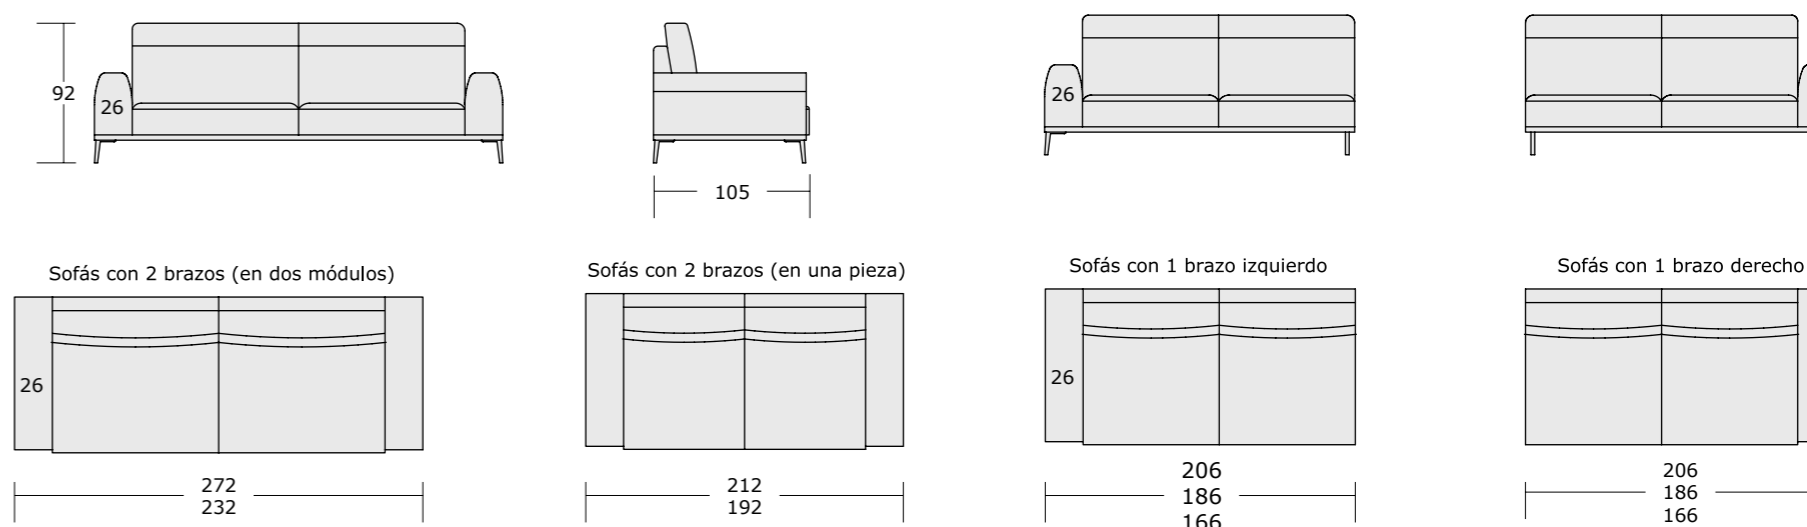

NOTA IMPORTANTE: **Este modelo no está disponible en medidas especiales, solo se fabricará en las medidas del técnico. Modelo Alpha solo se fabrica en la piel BABEL de la serie D.**

- Frame: 25 mm DM board, back and arms in pine solid wood.
- Suspension: Webbing 80 mm.
- Seat cushion: Polyurethane foam 33 kg Vefer. Polyester and cotton cover 50/50 filled with 100 fiber Triafill.
- Back cushion: Polyester and cotton cover 50/50 filled with 100% fiber Dofil plus.
- Feet : Metal height 15 cm. Options: Dark grey and satin nickel.
- Removable: Seat and back cover with zipper.

IMPORTANT: **This model can't be made in special measures. We only make it in the mesures showed in the price list. We make this model in leather but only in ref Babel category D.**

- Structure: Base panneau DM 25 mm, dossiers et accoudoirs en pin massif.
- Suspension: Sangle élastique 80 mm.
- Coussins de siège: Mousse polyuréthane 33 kg Vefer. House polyester/coton 50/50 rempli de fibre 100% Triafill.
- Coussins de dossier: House polyester/coton 50/50 rempli de fibre 100% Dofil plus.
- Pieds: Chromé hauteur 15 cm. Options finition: gris foncé et nickel satiné.
- Déhoussable: Coussins assises et dossiers avec fermeture éclair.

IMPORTANT: **Le modèle n'est pas disponible en mesures spéciales. Uniquement dans les mesures indiquées sur le tarif. On fait ce modèle en cuir uniquement sur la ref Babel catégorie D.**