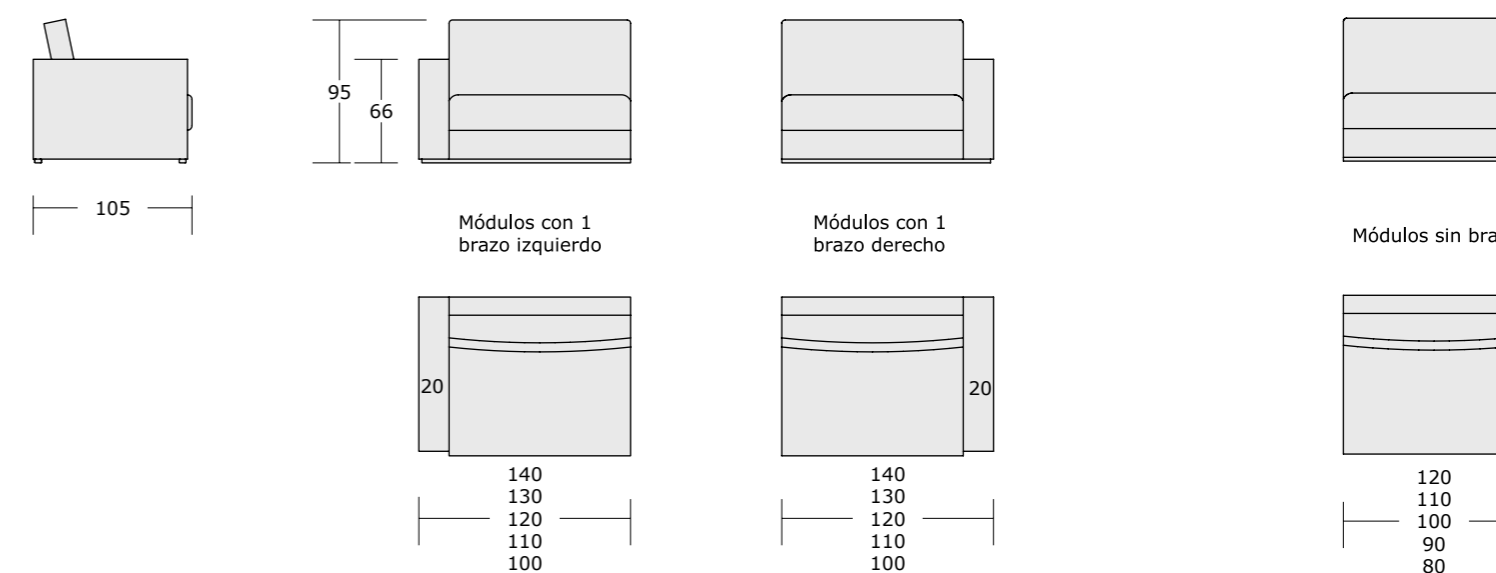

NOTA IMPORTANTE: **Modelo Gamma NO se fabrica en piel, solo disponible en tela. Cuadrantes decorativos no incluidos en el precio, se venden por separado.**

- Frame: Pine solid wood and plywood board covered by polyurethane different densities.
- Suspension: Webbing 80 mm.
- Seat cushion: Polyurethane foam 33 kg Vefer. Polyester and cotton cover 50/50 filled with 100% fiber Triafill.
- Back cushion: Polyester and cotton cover 50/50 filled with 100% fiber Triafill.
- Feet: Metal feet 2,5 cm height, chrome finished.
- Removable: Seat and back cover with zipper.

IMPORTANT: **Gamma model can't be made in leather, only in fabric. Small cushions not included in the price.**

- Structure: Pin massif et panneaux contreplaqué recouvert de mousse de polyuréthane de différentes densités.
- Suspension: Sangle élastique 80 mm.
- Coussins de siège: Mousse polyuréthane 33 kg Vefer. House polyester/coton 50/50 rempli de fibre 100% Triafill.
- Coussins de dossier: House polyester/coton 50/50 rempli de fibre 100% Triafill.
- Pieds: Métallique hauteur 2,5 cm finition chromé.
- Déhoussable: Coussins assises et dossiers avec fermeture éclair.

IMPORTANT: **Le modèle Gamma ne se fait pas en cuir, seulement en tissu. Coussins de décoration n'est pas inclus dans le prix.**