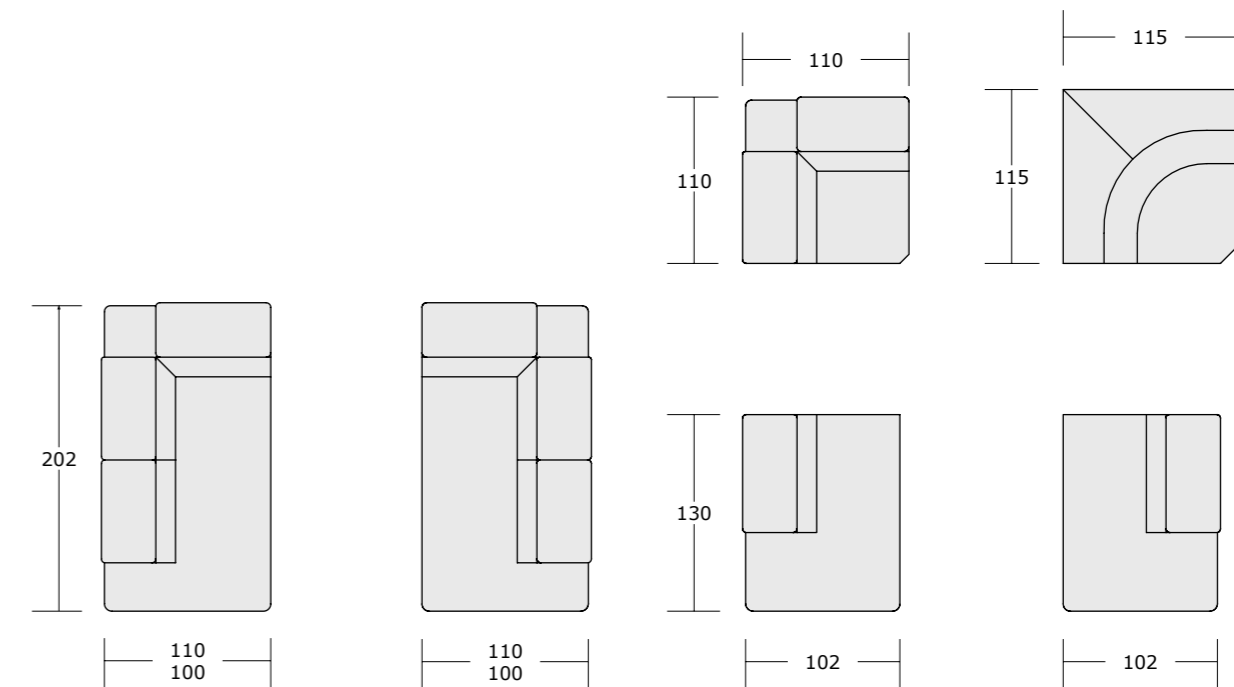

Módulos con 1 brazo

Módulos con 1 brazo

Módulos sin brazos

Chaiselongue izquierdo

Chaiselongue derecho

GAMMA	SERIE 1	SERIE 2	SERIE 3	SERIE 4	SERIE 5	SERIE 6
Módulo XXL con 1 brazo (140 cm.)	749	790	830	871	932	992
Módulo XL con 1 brazo (130 cm.)	663	702	742	781	840	899
Módulo L con 1 brazo (120 cm.)	644	682	720	759	816	874
Módulo maxi con 1 brazo (110 cm.)	616	653	690	727	783	839
Módulo grande con 1 brazo (100 cm.)	584	620	657	693	747	801
Módulo XXL sin brazos (120 cm.)	624	654	683	713	757	801
Módulo XL sin brazos (110 cm.)	545	574	602	630	673	715
Módulo L sin brazos (100 cm.)	526	553	581	608	649	690
Módulo maxi sin brazos (90 cm.)	487	514	540	566	605	644
Módulo grande sin brazos (80 cm.)	456	481	506	531	569	606