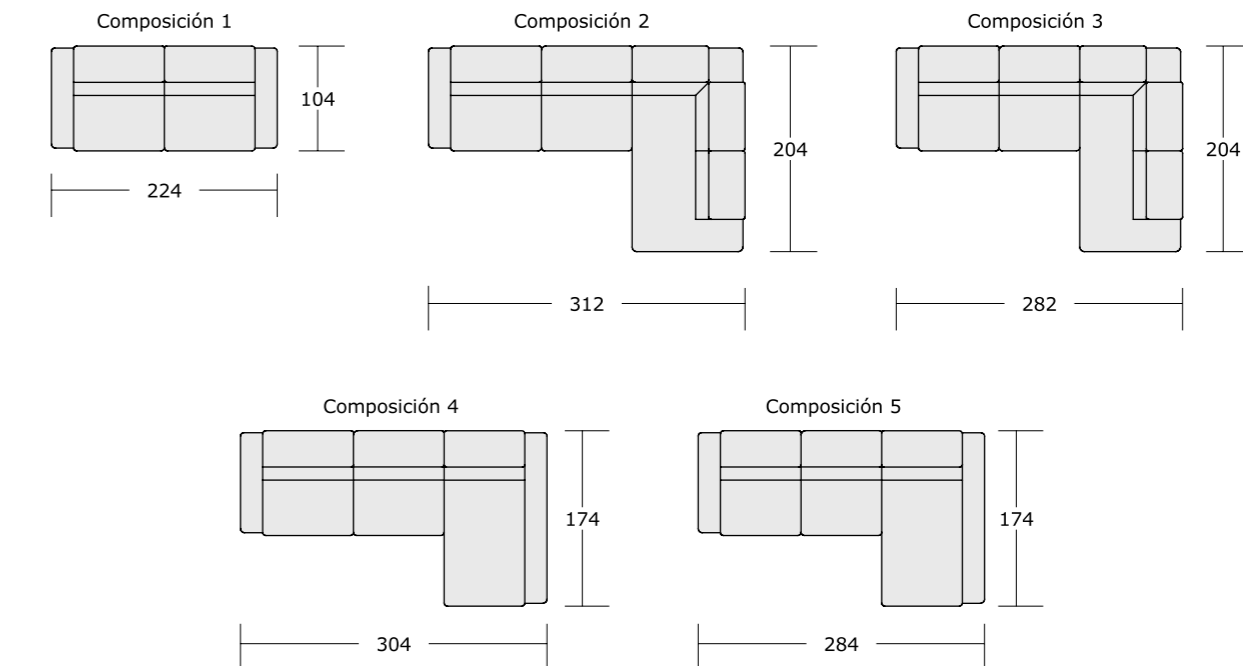

SIGMA	SERIE 1	SERIE 2	SERIE 3	SERIE 4	SERIE 5	SERIE 6	PIEL A	PIEL B	PIEL C	PIEL D
Composición 1	1658	1728	1796	1866	1970	2074	2596	2802	3156	3570
Composición 2	2601	2715	2828	2941	3110	3279	4135	4471	5048	5721
Composición 3	2518	2624	2731	2836	2995	3154	3960	4275	4815	5445
Composición 4	2296	2397	2495	2595	2745	2894	3642	3939	4447	5042
Composición 5	2242	2336	2430	2524	2666	2807	3517	3798	4278	4839

Composición 1	2 módulos maxi relax con 1 brazo
Composición 2	Módulo maxi relax con 1 brazo + módulo maxi relax sin brazo + rincón terminal grande
Composición 3	Módulo grande relax con 1 brazo + módulo grande relax sin brazo + rincón terminal mediano
Composición 4	Módulo maxi relax con 1 brazo + módulo maxi relax sin brazo + chaiselongue grande
Composición 5	Módulo grande relax con 1 brazo + módulo grande relax sin brazo + chaiselongue grande