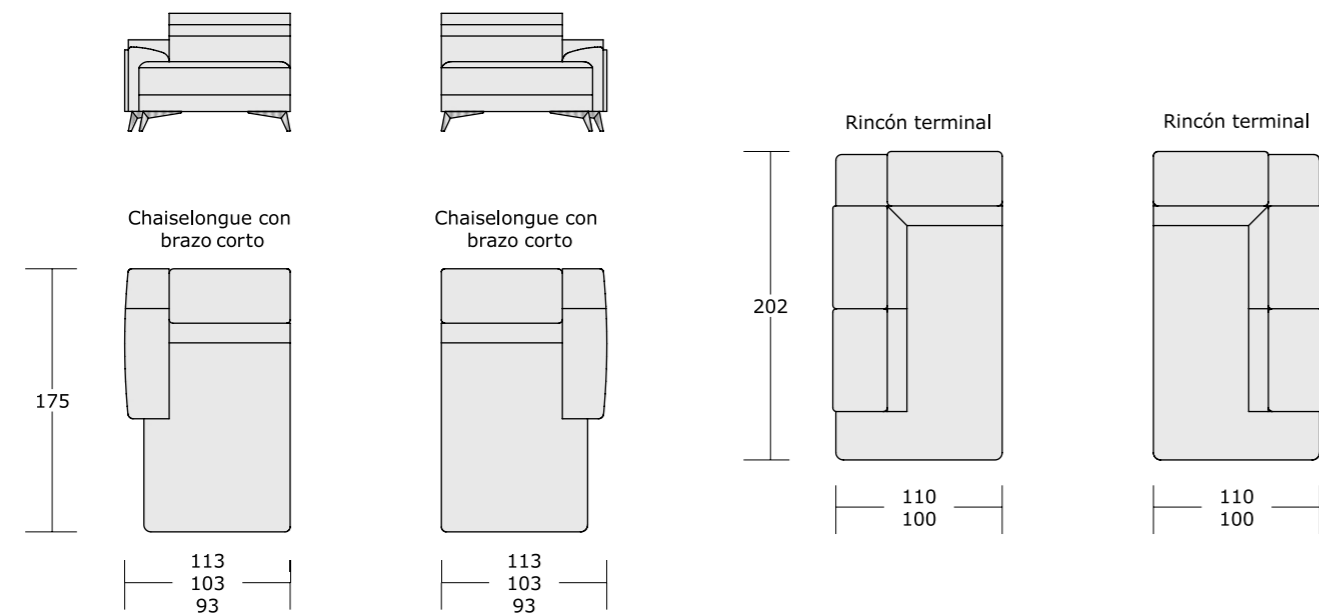

Módulos relax con 1 brazo

Módulos relax con 1 brazo

Módulos relax sin brazo

123
113
103
93

123
113
103
93

90
80
70
60

OMEGA

KAPPA	SERIE 1	SERIE 2	SERIE 3	SERIE 4	SERIE 5	SERIE 6	PIEL A	PIEL B	PIEL C	PIEL D
Chaiselongue grande con brazo corto (113 cm.)	767	806	845	884	942	1001	1290	1406	1604	1835
Chaiselongue mediano con brazo corto (103 cm.)	754	791	829	867	924	980	1269	1383	1578	1805
Chaiselongue pequeño con brazo corto (93 cm.)	736	773	810	846	901	956	1231	1340	1527	1745
Rincón terminal grande (110 cm.)	1076	1128	1180	1232	1311	1389	1785	1941	2207	2518
Rincón terminal mediano (100 cm.)	1047	1097	1148	1199	1274	1350	1735	1886	2144	2444

OMEGA	SERIE 1	SERIE 2	SERIE 3	SERIE 4	SERIE 5	SERIE 6	PIEL A	PIEL B	PIEL C	PIEL D
Sillón reclinable (70 x 83 x 110)	787	806	825	844	873	902	1056	1113	1212	1327

- Estructura: Asiento y respaldo metálicos, brazos en DM, recubierto de espuma de poliuretano, diferentes densidades y grosores.
- Suspensión: Muelles en zig-zag.
- Mecanismos: Mecanismo de relax con respaldo reclinable mediante pistón de gas. Cabezal articulado.
- Asiento: Espuma de poliuretano de 33/42 kg. (Vefer).
- Respaldo: Espuma de poliuretano de 25 kg. de densidad, super suave.
- Base: Metálica acabados: Satinado o negro.