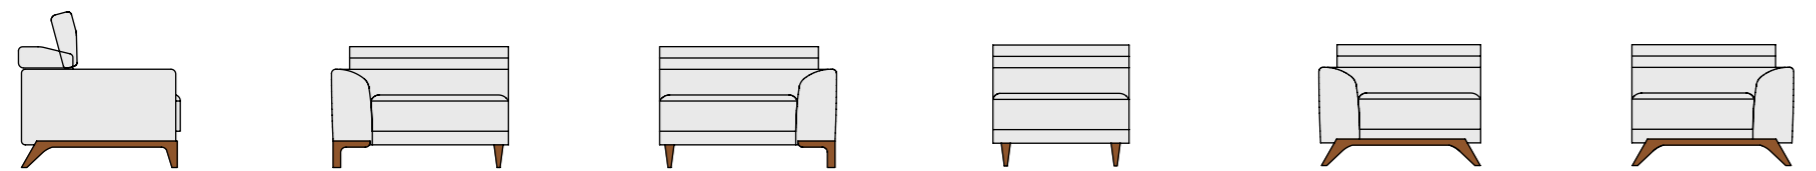

BETA	SERIE 1	SERIE 2	SERIE 3	SERIE 4	SERIE 5	SERIE 6	PIEL A	PIEL B	PIEL C	PIEL D
Modulo maxi con 1 brazo (117 cm.)	805	840	875	910	962	1015	1277	1380	1559	1766
Modulo grande con 1 brazo (107 cm.)	780	814	847	880	930	980	1232	1331	1501	1700
Modulo mediano con 1 brazo (97 cm.)	765	797	829	862	910	958	1202	1298	1462	1654
Modulo pequeño con 1 brazo (87 cm.)	743	774	805	836	883	930	1168	1261	1420	1606
Modulo maxi sin brazo (90 cm.)	559	584	609	634	671	709	900	974	1102	1250
Modulo grande sin brazo (80 cm.)	534	558	582	607	644	680	868	941	1066	1212
Modulo mediano sin brazo (70 cm.)	519	543	567	591	627	663	848	919	1042	1185
Modulo pequeño sin brazo (60 cm.)	508	531	555	578	613	648	828	898	1017	1156
Chais. grande con brazo largo (107 cm.)*	936	973	1011	1048	1105	1161	1442	1554	1745	1968
Chais. mediano con brazo largo (97 cm.)*	914	950	986	1022	1076	1130	1403	1511	1696	1912

*Las chaiselongues no están disponibles en ninguna otra medida (no se podrán pedir especiales)

BETA	SERIE 1	SERIE 2	SERIE 3	SERIE 4	SERIE 5	SERIE 6	PIEL A	PIEL B	PIEL C	PIEL D
Rincón terminal grande (110 cm.)	1140	1192	1245	1297	1375	1454	1845	2001	2267	2578
Rincón terminal mediano (100 cm.)	1109	1160	1210	1261	1337	1413	1793	1944	2201	2502
Rincón abierto	724	758	793	827	879	930	1197	1300	1477	1683
Rincón bajo	512	541	571	600	644	689	907	995	1146	1322
Terminal	569	685	711	738	777	816	1015	1092	1226	1381
Cojín decorativo 60 x 30	36	38	41	43	46	50	xxx	xxx	xxx	xxx
Cojín decorativo 45 x 45	38	41	45	48	53	58	xxx	xxx	xxx	xxx

Módulos con 1 brazo

Módulos con 1 brazo

Módulos sin brazos

Chaiselongue izquierdo

Chaiselongue derecho