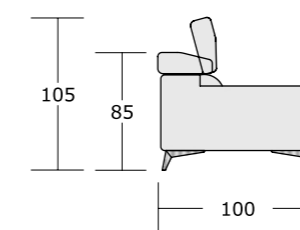

KAPPA	SERIE 1	SERIE 2	SERIE 3	SERIE 4	SERIE 5	SERIE 6	PIEL A	PIEL B	PIEL C	PIEL D
Módulo maxi relax con 1 brazo (123 cm.)	838	873	908	942	994	1046	1307	1410	1587	1794
Módulo grande relax con 1 brazo (113 cm.)	807	839	871	903	951	999	1241	1336	1499	1689
Módulo mediano relax con 1 brazo (103 cm.)	775	806	836	867	913	960	1196	1289	1447	1631
Módulo pequeño relax con 1 brazo (93 cm.)	758	788	818	847	892	936	1163	1251	1403	1580
Módulo maxi relax sin brazo (90 cm.)	707	734	760	786	825	864	1062	1140	1273	1429
Módulo grande relax sin brazo (80 cm.)	684	707	731	754	789	824	1003	1073	1192	1331
Módulo mediano relax sin brazo (70 cm.)	649	671	694	716	749	783	955	1021	1134	1266
Módulo pequeño relax sin brazo (60 cm.)	633	654	675	696	728	759	924	987	1094	1220

- Estructura: Madera de pino macizo y tablero de partículas, recubierto de espuma de poliuretano, diferentes densidades y grosores.
- Suspensión: Cincha elástica de 80 mm.
- Mecanismos: Mecanismo de relax, pata alta, con segundo reposapiés oculto, botonera con USB para carga de dispositivos. Cabezales articulados, mecanismo microposición, acabado cromado.
- Asiento: Espuma de poliuretano de 33 kg. (Vefer), con muelle ensacado (asientos de chaiselongue y de rincón terminal sin muelles).
- Respaldos: Espuma de poliuretano de 20 kg. de densidad, super suave.
- Patas: Metálicas altura 13 cm. Opción de acabado cromado.
- Desenfundable: Respaldos con cremalleras.