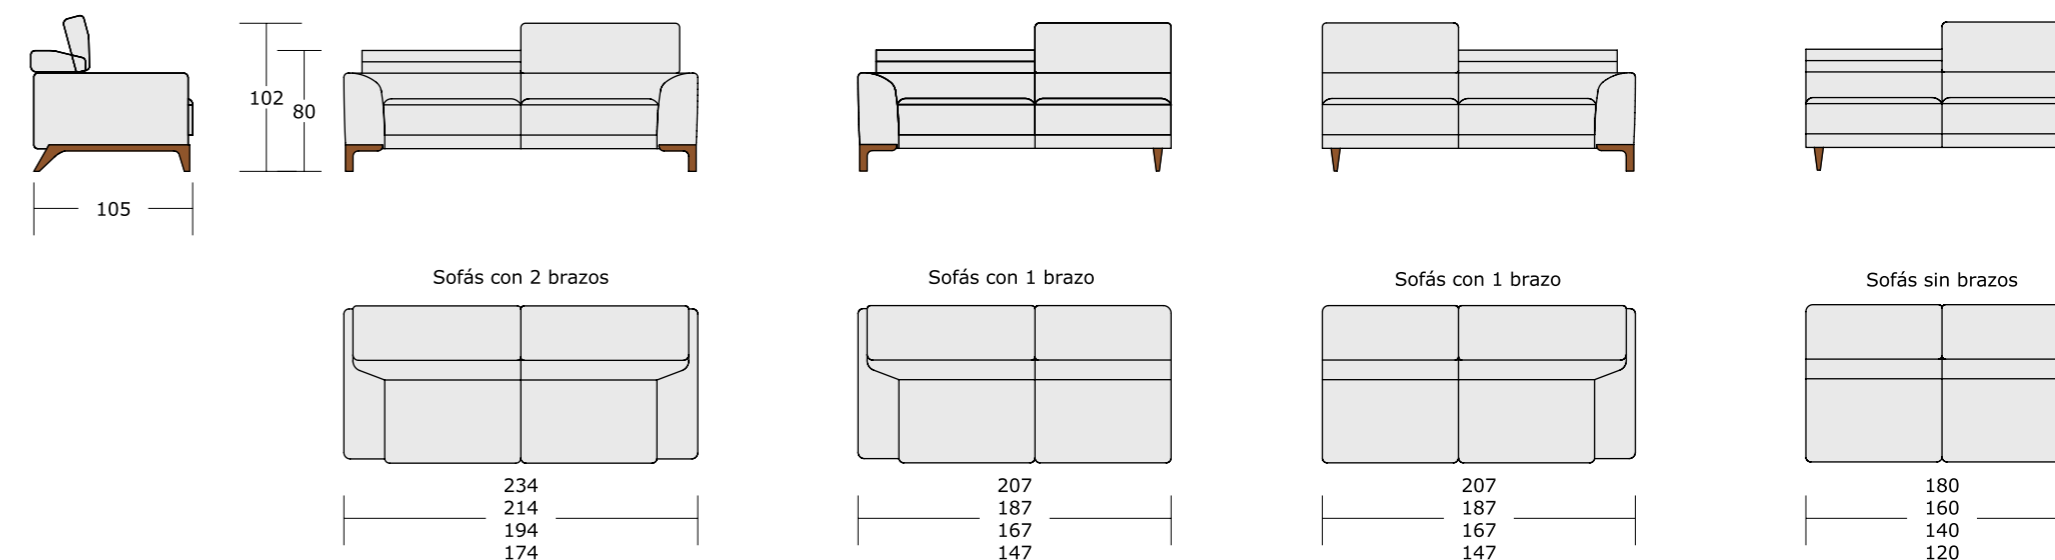

BETA	SERIE 1	SERIE 2	SERIE 3	SERIE 4	SERIE 5	SERIE 6	PIEL A	PIEL B	PIEL C	PIEL D
Sofa 3,5 plazas (234 cm.)	1387	1451	1514	1578	1674	1770	2245	2435	2761	3141
Sofa 3 Plazas (214 cm.)	1348	1409	1470	1531	1623	1714	2170	2352	2664	3028
Sofa 2,5 Plazas (194 cm.)	1326	1385	1443	1502	1591	1679	2124	2300	2602	2954
Sofa 2 Plazas (174 cm.)	1286	1343	1399	1456	1541	1626	2053	2221	2511	2848
Sofa 3,5 pl. con 1 brazo (207 cm.)	1197	1261	1325	1389	1485	1580	2007	2190	2505	2872
Sofa 3 pl. con 1 brazo (187 cm.)	1117	1175	1234	1292	1380	1467	1900	2073	2371	2718
Sofa 2,5 pl. con 1 brazo (167 cm.)	1110	1167	1223	1279	1363	1447	1866	2034	2320	2655
Sofa 2 pl. con 1 brazo (147 cm.)	1064	1118	1172	1225	1306	1387	1791	1951	2226	2547
Sofa 3,5 plazas sin brazos (180 cm.)	935	983	1030	1077	1148	1219	1575	1716	1958	2240
Sofa 3 plazas sin brazos (160 cm.)	884	929	974	1019	1087	1154	1495	1629	1859	2127
Sofa 2,5 plazas sin brazos (140 cm.)	852	895	938	981	1045	1109	1434	1561	1779	2034
Sofa 2 plazas sin brazos (120 cm.)	816	857	898	940	1001	1063	1377	1499	1709	1954

- Estructura: Madera de pino macizo, recubierto de espuma de poliuretano, diferentes densidades y grosos.
- Suspensión: Cincha elástica de 80 mm. (excepto asientos deslizante).
- Mecanismos: Asientos deslizantes, ruedas de nailon anti ruido con 3 paradas. Suspensión de muelles en asientos deslizantes. Cabezales articulados, mecanismo microposición, acabado cromado.
- Asiento: Espuma de poliuretano de 33 kg. (Vefer).
- Respaldos: Espuma de poliuretano de 20 kg. de densidad, super suave.
- Patas: Madera, opciones de acabado wengué y natural.
- Desenfundable: Asientos y respaldos con cremalleras.
- Cojines decorativos no incluidos en el precio.