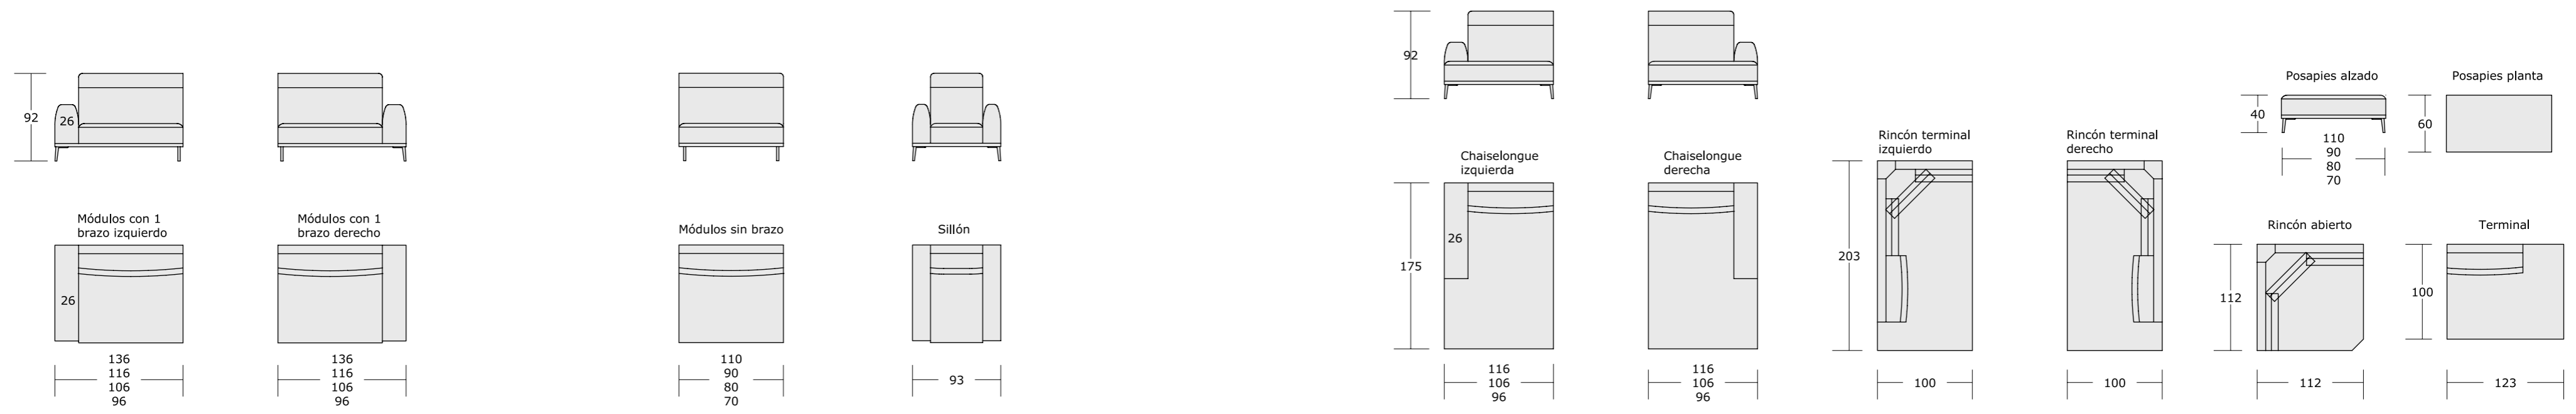

ALPHA	SERIE 1	SERIE 2	SERIE 3	SERIE 4	SERIE 5	SERIE 6	PIEL D
Modulo XL con 1 brazo (136 cm.)	650	680	710	740	785	830	1475
Modulo maxi con 1 brazo (116 cm.)	617	647	677	707	752	797	1442
Modulo grande con 1 brazo (106 cm.)	596	626	656	686	731	776	1421
Modulo mediano con 1 brazo (96 cm.)	582	611	640	668	712	755	1383
Modulo XL sin brazos (110 cm.)	533	557	582	606	643	679	1205
Modulo maxi sin brazos (90 cm.)	524	548	571	594	629	664	1171
Modulo grande sin brazos (80 cm.)	498	520	543	565	598	631	1119
Modulo mediano sin brazos (70 cm.)	479	500	522	543	574	606	1065
Sillon (93 cm.)*	626	656	686	716	761	806	1396

*Brazos de sillón 6 cm. mas estrecho que los del sofa.

ALPHA	SERIE 1	SERIE 2	SERIE 3	SERIE 4	SERIE 5	SERIE 6	PIEL D
Chaiselongue maxi (116 cm.)	861	903	945	987	1051	1114	2021
Chaiselongue grande (106 cm.)	804	843	882	921	979	1038	1867
Chaiselongue mediana (96 cm.)	785	824	863	901	960	1018	1848
Rincón terminal	960	1013	1065	1118	1197	1276	2399
Rincón abierto	696	735	774	813	871	930	1764
Terminal	591	616	641	666	704	741	1279
Posapies XL (110 cm.)	319	331	344	356	374	392	729
Posapies maxi (90 cm.)	300	312	325	337	355	374	710
Posapies grande (80 cm.)	287	299	312	324	342	360	697
Posapies mediano (70 cm.)	278	290	303	315	333	352	688