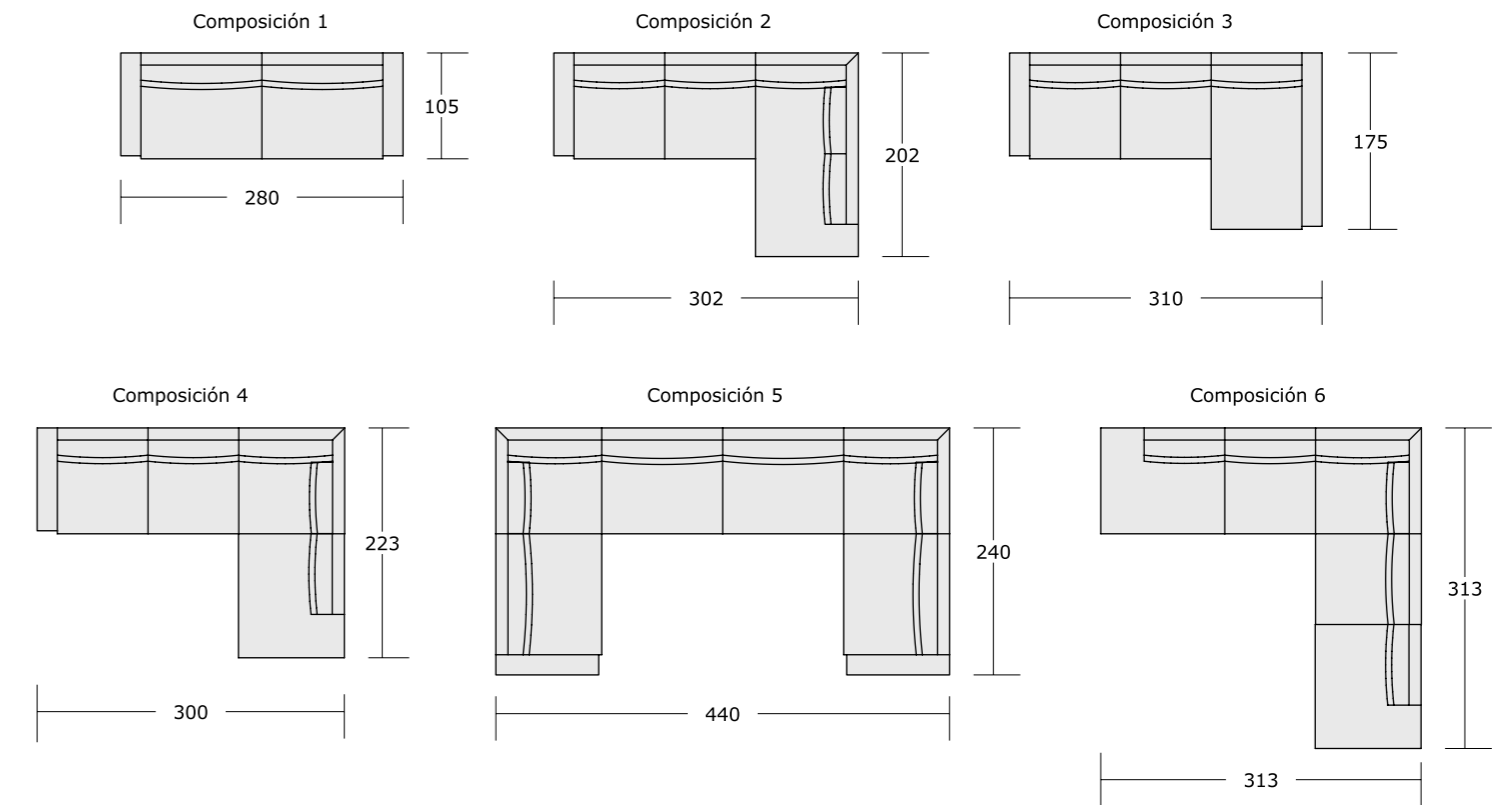

GAMMA	SERIE 1	SERIE 2	SERIE 3	SERIE 4	SERIE 5	SERIE 6
Composición 1	1498	1580	1660	1742	1864	1984
Composición 2	2100	2220	2338	2457	2635	2813
Composición 3	1881	1988	2093	2198	2356	2515
Composición 4	2328	2469	2609	2748	2958	3168
Composición 5	3942	4170	4396	4624	4964	5302
Composición 6	2826	2991	3153	3314	3557	3800

Composición 1	2 Modulos XXL con un brazo (140)
Composición 2	Módulo maxi con 1 brazo+módulo maxi sin brazo+rincón terminal
Composición 3	Módulo maxi con 1 brazo+módulo maxi sin brazo+chaiselongue maxi
Composición 4	Módulo maxi con 1 brazo+módulo maxi sin brazo+rincón cerrado+terminal
Composición 5	2 modulos XXL con brazo+2 rincones cerrados+2 módulos XXL sin brazo
Composición 6	2 Terminales+2 modulos maxi sin brazos+rincón cerrado