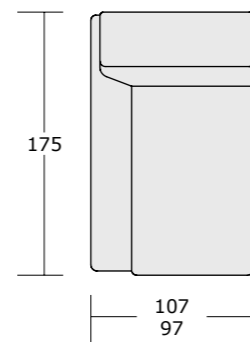

*Las chaiselongues no están disponibles en ninguna otra medida (no se podrán pedir especiales)

BETA	SERIE 1	SERIE 2	SERIE 3	SERIE 4	SERIE 5	SERIE 6	PIEL A	PIEL B	PIEL C	PIEL D
Rincón terminal grande (110 cm.)	1140	1192	1245	1297	1375	1454	1845	2001	2267	2578
Rincón terminal mediano (100 cm.)	1109	1160	1210	1261	1337	1413	1793	1944	2201	2502
Rincón abierto	724	758	793	827	879	930	1197	1300	1477	1683
Rincón bajo	512	541	571	600	644	689	907	995	1146	1322
Terminal	569	685	711	738	777	816	1015	1092	1226	1381
Cojín decorativo 60 x 30	36	38	41	43	46	50	xxx	xxx	xxx	xxx
Cojín decorativo 45 x 45	38	41	45	48	53	58	xxx	xxx	xxx	xxx

Módulos con 1 brazo

Módulos con 1 brazo

Módulos sin brazos

Chaiselongue izquierdo

Chaiselongue derecho

GAMMA	SERIE 1	SERIE 2	SERIE 3	SERIE 4	SERIE 5	SERIE 6
Módulo XXL con 1 brazo (140 cm.)	749	790	830	871	932	992
Módulo XL con 1 brazo (130 cm.)	663	702	742	781	840	899
Módulo L con 1 brazo (120 cm.)	644	682	720	759	816	874
Módulo maxi con 1 brazo (110 cm.)	616	653	690	727	783	839
Módulo grande con 1 brazo (100 cm.)	584	620	657	693	747	801
Módulo XXL sin brazos (120 cm.)	624	654	683	713	757	801
Módulo XL sin brazos (110 cm.)	545	574	602	630	673	715
Módulo L sin brazos (100 cm.)	526	553	581	608	649	690
Módulo maxi sin brazos (90 cm.)	487	514	540	566	605	644
Módulo grande sin brazos (80 cm.)	456	481	506	531	569	606